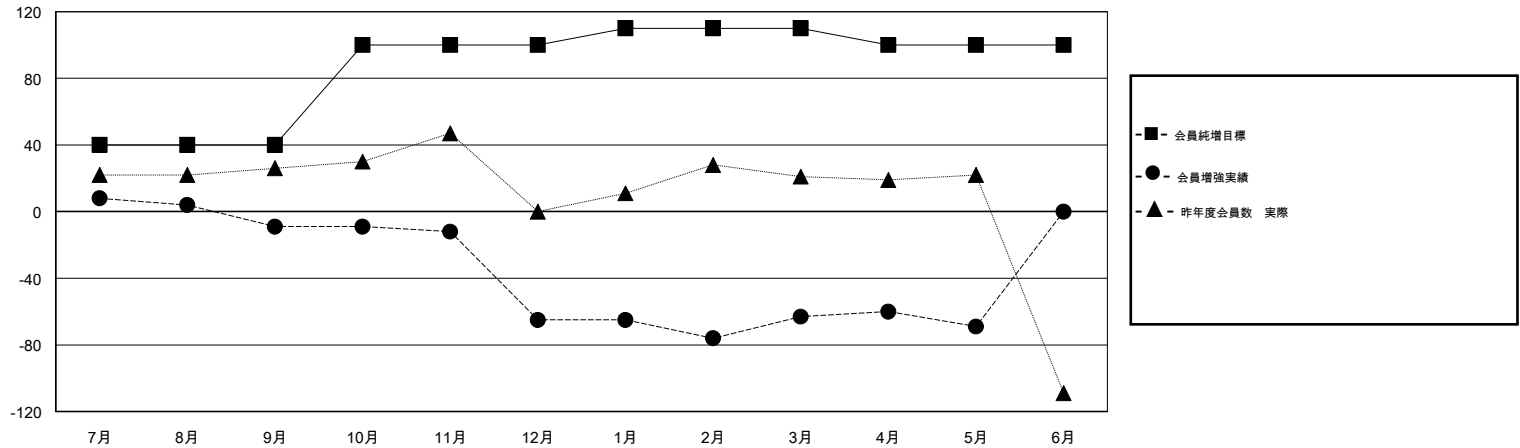

# MONTHLY MEMBERSHIP PROGRESS REPORT

District 334 C

Results as of: 05/31/2018

GMT: MASAYOSHI MARUYAMA, YASUHISA NAKAMURA

地域 JAPAN

GMT会則地域

クラブ			
結果 : 2017-2018			
四半期	新クラブ目標	新クラブ	解散クラブ
7月/8月/9月	0	0	0
10月/11月/12月	0	0	0
1月/2月/3月	0	0	0
4月/5月/6月	1	0	0

名			
結果 : 2017-2018			
四半期	会員純増目標	会員増強実績	退会者(転籍を含む) 実際
7月/8月/9月	40	55	62
10月/11月/12月	60	31	85
1月/2月/3月	10	67	62
4月/5月/6月	-10	37	38

新クラブ目標及び実績累計

会員目標及び実績累計

解散クラブ: 0	63 CLUBS OF 80 一名以上の新会員を登録	<b>男女別</b> 男性 2,782 (83.64%) 女性 544 (16.36%) 女性%年度目標: 20%
退会者 物故会員 22 クラブ解散 0 その他 225 合計 247	<a href="#">会員累計データを見るには、ここをクリック</a>	世帯主/家族会員合計 842 国際会費半額の家族会員 437